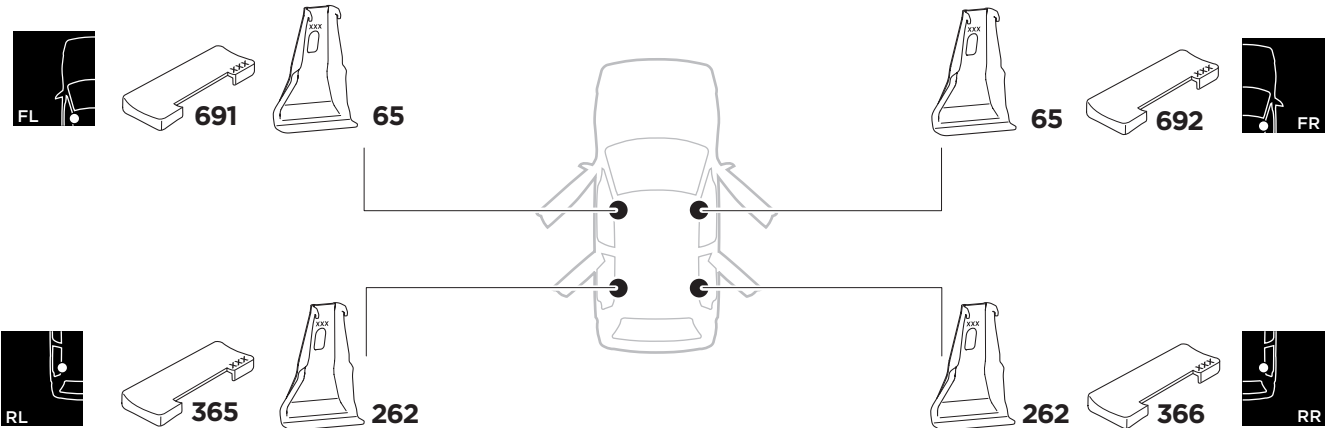

## Kit 5215

HYUNDAI Kona, 5-dr SUV, 18-\*

\*without roof railing

ISO 11154-E

THULE WingBar Evo	THULE WingBar Edge	THULE WingBar	THULE SquareBar	<b>Evo X (scale)</b>	<b>Edge X (scale)</b>
<b>HYUNDAI Kona, 5-dr SUV, 18-*</b>				<b>40,5</b>	<b>P</b>
THULE ProBar	THULE SlideBar				<b>X (mm/inch)</b>
<b>HYUNDAI Kona, 5-dr SUV, 18-*</b>				<b>1056 mm / 41 5/8"</b>	

THULE WingBar Evo	THULE WingBar Edge	THULE WingBar	THULE SquareBar	<b>Evo Y (scale)</b>	<b>Edge Y (scale)</b>
<b>HYUNDAI Kona, 5-dr SUV, 18-*</b>				<b>34</b>	<b>K</b>
THULE ProBar	THULE SlideBar				<b>Y (mm/inch)</b>
<b>HYUNDAI Kona, 5-dr SUV, 18-*</b>				<b>991 mm / 39"</b>	

	<b>W (mm/inch)</b>	<b>Z (mm/inch)</b>
<b>HYUNDAI Kona, 5-dr SUV, 18-*</b>	<b>680 mm / 26 3/4"</b>	<b>280 mm / 11"</b>