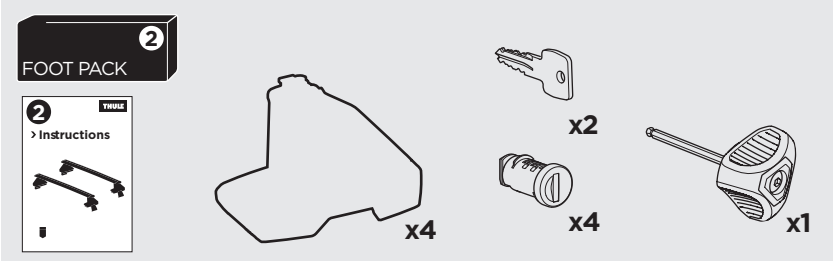

## Kit 5215

HYUNDAI Kona, 5-dr SUV, 18-\*

\*without roof railing

ISO 11154-E

THULE WingBar Evo	THULE WingBar Edge	THULE WingBar	THULE SquareBar	<b>Evo X (scale)</b>	<b>Edge X (scale)</b>
<b>HYUNDAI Kona, 5-dr SUV, 18-*</b>				<b>40,5</b>	<b>P</b>
THULE ProBar	THULE SlideBar				<b>X (mm/inch)</b>
<b>HYUNDAI Kona, 5-dr SUV, 18-*</b>				<b>1056 mm / 41 5/8"</b>	

THULE WingBar Evo	THULE WingBar Edge	THULE WingBar	THULE SquareBar	<b>Evo Y (scale)</b>	<b>Edge Y (scale)</b>
<b>HYUNDAI Kona, 5-dr SUV, 18-*</b>				<b>34</b>	<b>K</b>
THULE ProBar	THULE SlideBar				<b>Y (mm/inch)</b>
<b>HYUNDAI Kona, 5-dr SUV, 18-*</b>				<b>991 mm / 39"</b>	

	<b>W (mm/inch)</b>	<b>Z (mm/inch)</b>
<b>HYUNDAI Kona, 5-dr SUV, 18-*</b>	<b>680 mm / 26 3/4"</b>	<b>280 mm / 11"</b>