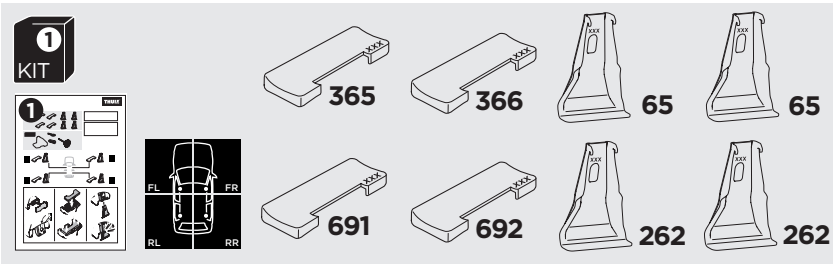

## Kit 5215

HYUNDAI Kona, 5-dr SUV, 18-\*

\*without roof railing

ISO 11154-E

THULE WingBar Evo	THULE WingBar Edge	THULE WingBar	THULE SquareBar	<b>Evo X (scale)</b>	<b>Edge X (scale)</b>
<b>HYUNDAI Kona, 5-dr SUV, 18-*</b>				<b>40,5</b>	<b>P</b>
THULE ProBar	THULE SlideBar				<b>X (mm/inch)</b>
<b>HYUNDAI Kona, 5-dr SUV, 18-*</b>				<b>1056 mm / 41 5/8"</b>	

THULE WingBar Evo	THULE WingBar Edge	THULE WingBar	THULE SquareBar	<b>Evo Y (scale)</b>	<b>Edge Y (scale)</b>
<b>HYUNDAI Kona, 5-dr SUV, 18-*</b>				<b>34</b>	<b>K</b>
THULE ProBar	THULE SlideBar				<b>Y (mm/inch)</b>
<b>HYUNDAI Kona, 5-dr SUV, 18-*</b>				<b>991 mm / 39"</b>	

	<b>W (mm/inch)</b>	<b>Z (mm/inch)</b>
<b>HYUNDAI Kona, 5-dr SUV, 18-*</b>	<b>680 mm / 26 3/4"</b>	<b>280 mm / 11"</b>