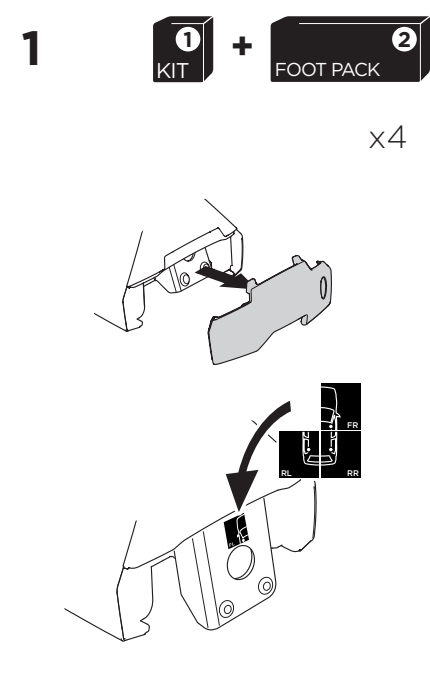

## Kit 5215

HYUNDAI Kona, 5-dr SUV, 18-\*

\*without roof railing

ISO 11154-E

THULE WingBar Evo	THULE WingBar Edge	THULE WingBar	THULE SquareBar	<b>Evo X (scale)</b>	<b>Edge X (scale)</b>
<b>HYUNDAI Kona, 5-dr SUV, 18-*</b>				<b>40,5</b>	<b>P</b>
THULE ProBar	THULE SlideBar				<b>X (mm/inch)</b>
<b>HYUNDAI Kona, 5-dr SUV, 18-*</b>				<b>1056 mm / 41 5/8"</b>	

THULE WingBar Evo	THULE WingBar Edge	THULE WingBar	THULE SquareBar	<b>Evo Y (scale)</b>	<b>Edge Y (scale)</b>
<b>HYUNDAI Kona, 5-dr SUV, 18-*</b>				<b>34</b>	<b>K</b>
THULE ProBar	THULE SlideBar				<b>Y (mm/inch)</b>
<b>HYUNDAI Kona, 5-dr SUV, 18-*</b>				<b>991 mm / 39"</b>	

	<b>W (mm/inch)</b>	<b>Z (mm/inch)</b>
<b>HYUNDAI Kona, 5-dr SUV, 18-*</b>	<b>680 mm / 26 3/4"</b>	<b>280 mm / 11"</b>