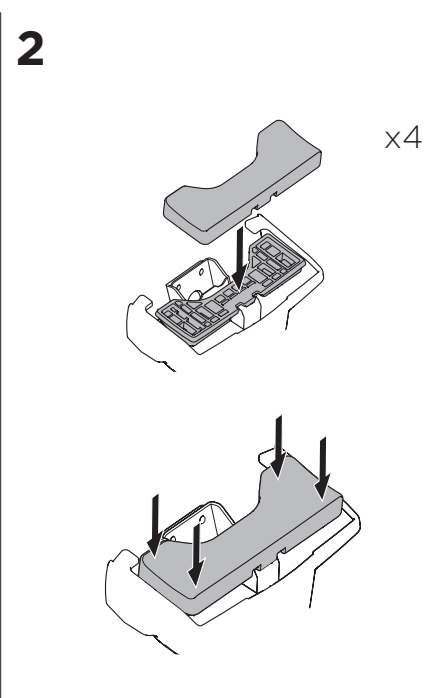

## Kit 5215

HYUNDAI Kona, 5-dr SUV, 18-\*

\*without roof railing

ISO 11154-E

THULE WingBar Evo	THULE WingBar Edge	THULE WingBar	THULE SquareBar	<b>Evo X (scale)</b>	<b>Edge X (scale)</b>
<b>HYUNDAI Kona, 5-dr SUV, 18-*</b>				<b>40,5</b>	<b>P</b>
THULE ProBar	THULE SlideBar				<b>X (mm/inch)</b>
<b>HYUNDAI Kona, 5-dr SUV, 18-*</b>				<b>1056 mm / 41 5/8"</b>	

THULE WingBar Evo	THULE WingBar Edge	THULE WingBar	THULE SquareBar	<b>Evo Y (scale)</b>	<b>Edge Y (scale)</b>
<b>HYUNDAI Kona, 5-dr SUV, 18-*</b>				<b>34</b>	<b>K</b>
THULE ProBar	THULE SlideBar				<b>Y (mm/inch)</b>
<b>HYUNDAI Kona, 5-dr SUV, 18-*</b>				<b>991 mm / 39"</b>	

	<b>W (mm/inch)</b>	<b>Z (mm/inch)</b>
<b>HYUNDAI Kona, 5-dr SUV, 18-*</b>	<b>680 mm / 26 3/4"</b>	<b>280 mm / 11"</b>