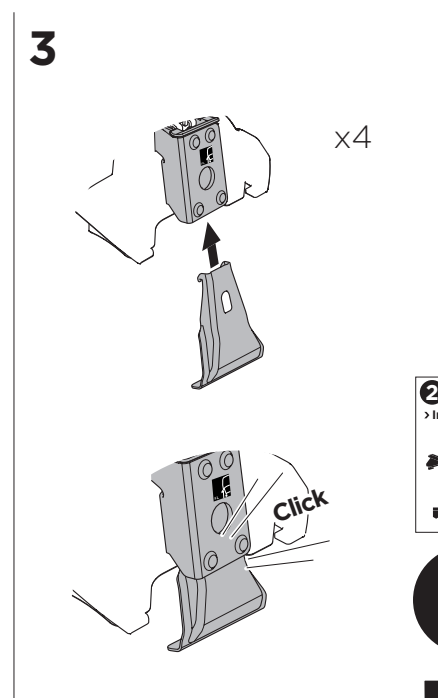

## Kit 5215

HYUNDAI Kona, 5-dr SUV, 18-\*

\*without roof railing

ISO 11154-E

THULE WingBar Evo	THULE WingBar Edge	THULE WingBar	THULE SquareBar	<b>Evo X (scale)</b>	<b>Edge X (scale)</b>
<b>HYUNDAI Kona, 5-dr SUV, 18-*</b>				<b>40,5</b>	<b>P</b>
THULE ProBar	THULE SlideBar				<b>X (mm/inch)</b>
<b>HYUNDAI Kona, 5-dr SUV, 18-*</b>				<b>1056 mm / 41 5/8"</b>	

THULE WingBar Evo	THULE WingBar Edge	THULE WingBar	THULE SquareBar	<b>Evo Y (scale)</b>	<b>Edge Y (scale)</b>
<b>HYUNDAI Kona, 5-dr SUV, 18-*</b>				<b>34</b>	<b>K</b>
THULE ProBar	THULE SlideBar				<b>Y (mm/inch)</b>
<b>HYUNDAI Kona, 5-dr SUV, 18-*</b>				<b>991 mm / 39"</b>	

	<b>W (mm/inch)</b>	<b>Z (mm/inch)</b>
<b>HYUNDAI Kona, 5-dr SUV, 18-*</b>	<b>680 mm / 26 3/4"</b>	<b>280 mm / 11"</b>